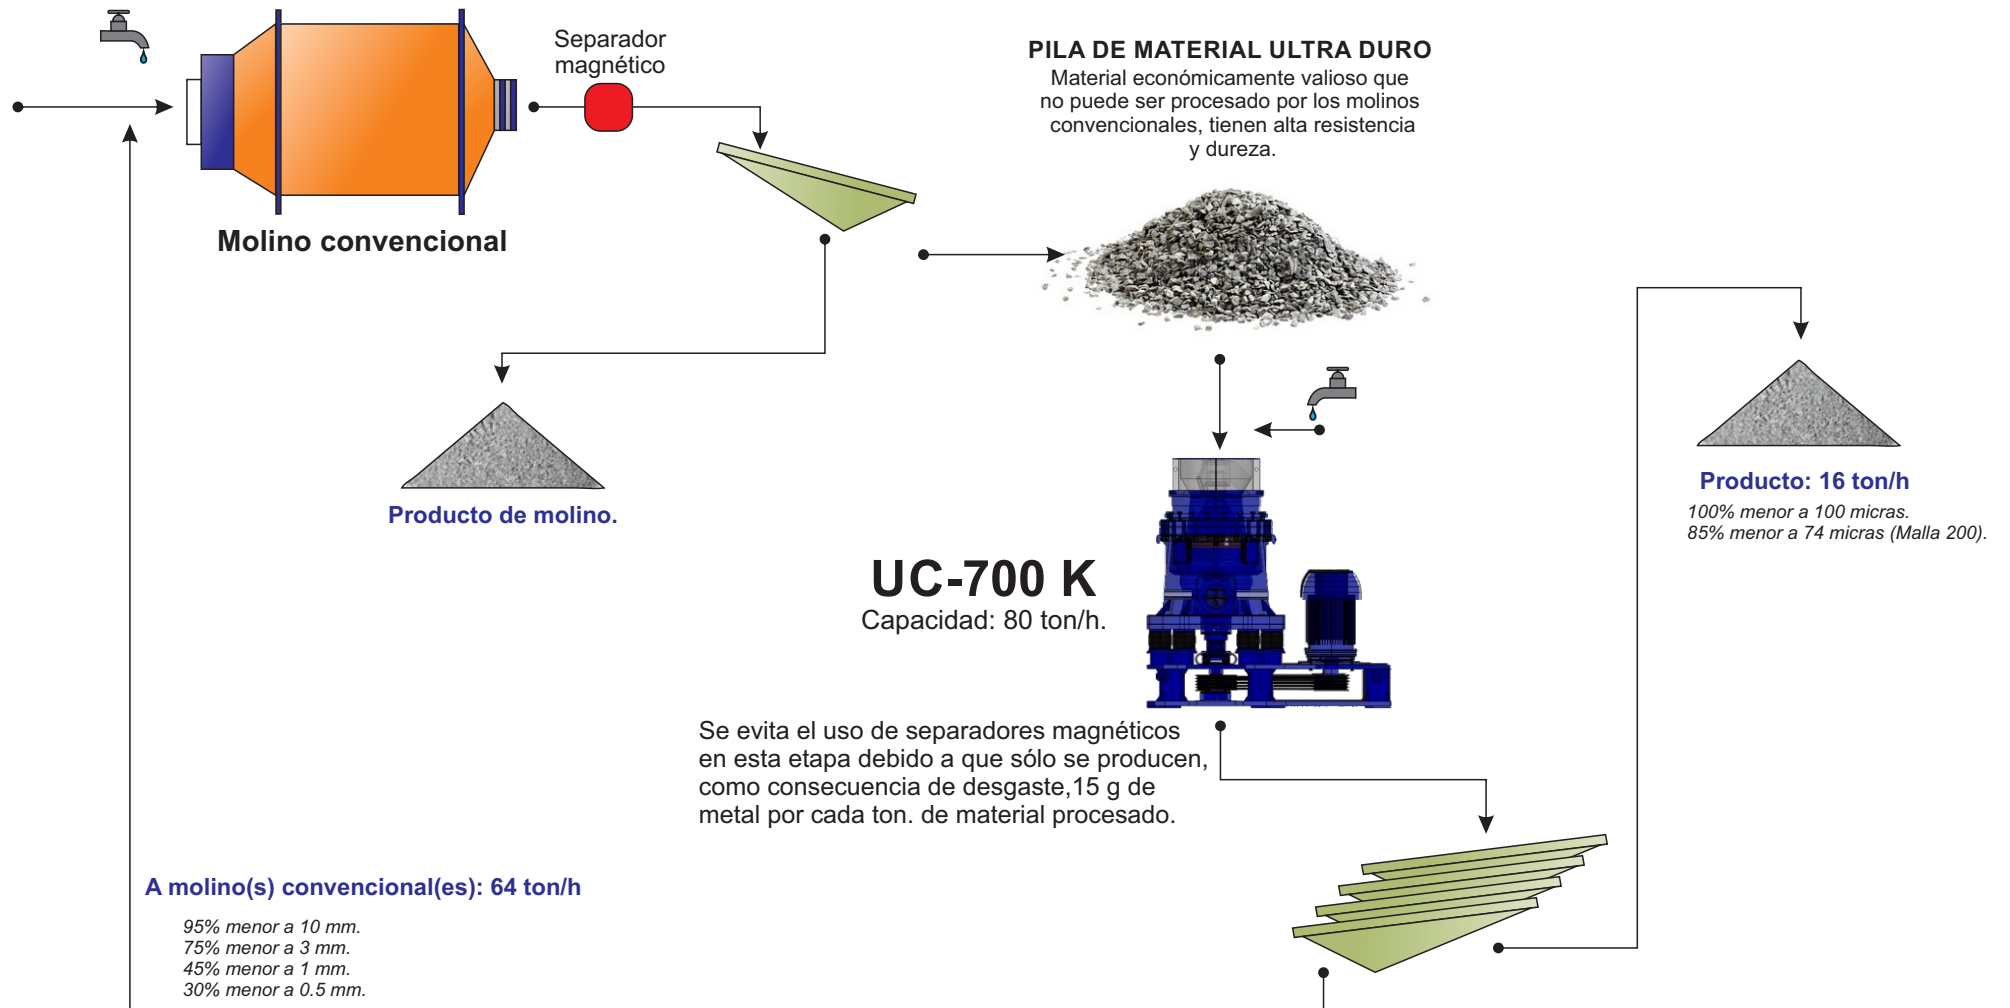

DIAGRAMA DE FLUJO PARA PROCESAMIENTO DE MINERALES ULTRA DUROS

Opción 1: UC-1000

DIAGRAMA DE FLUJO PARA PROCESAMIENTO DE MINERALES ULTRA DUROS

Opción 2: UC-700 K

DIAGRAMA DE FLUJO PARA PROCESAMIENTO DE MINERALES ULTRA DUROS

Opción 3: UC-700 K