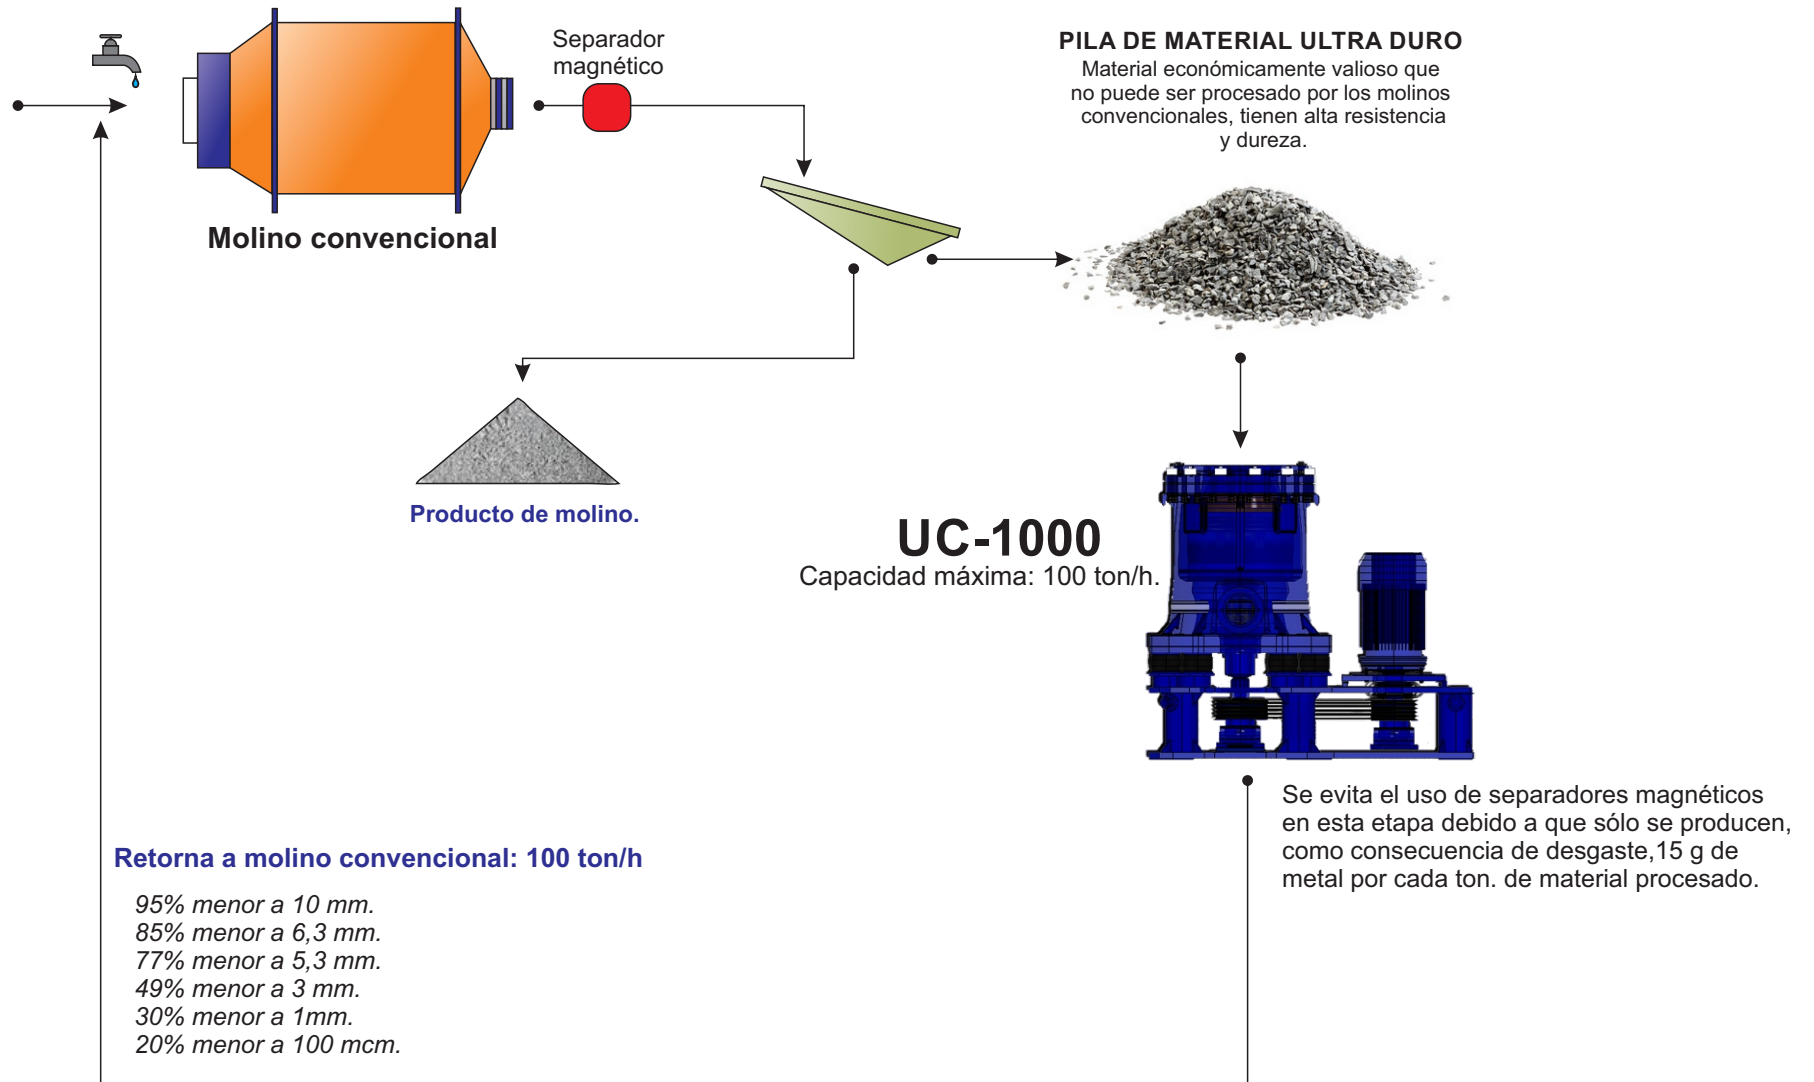

DIAGRAMA DE FLUJO PARA PROCESAMIENTO DE MINERALES ULTRA DUROS

Opción 1: UC-1000

DIAGRAMA DE FLUJO PARA PROCESAMIENTO DE MINERALES ULTRA DUROS

Opción 2: UC-700 K

DIAGRAMA DE FLUJO PARA PROCESAMIENTO DE MINERALES ULTRA DUROS

Opción 3: UC-700 K